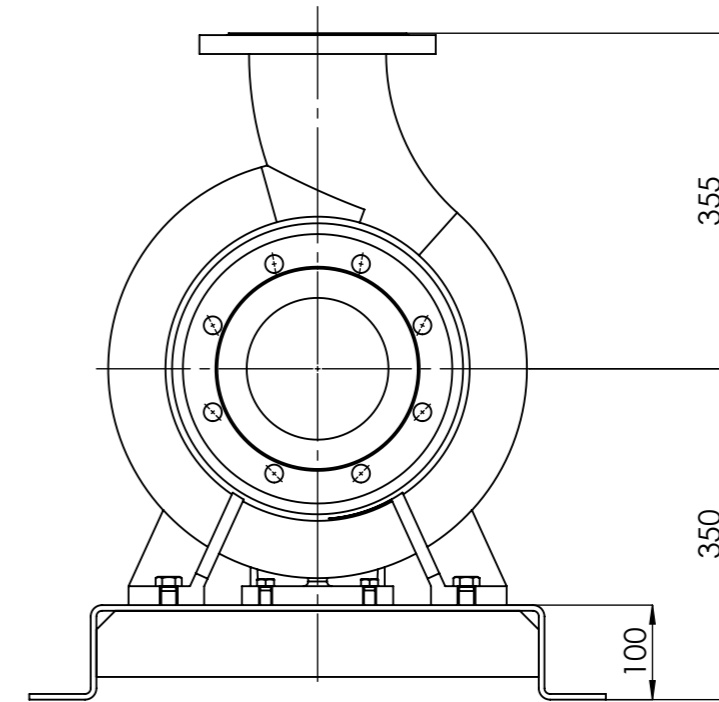

NHVe.125-250 [5,5 kW] n= 1000 obr/min

NHVe.125-250	5,5kW/1000 rpm	 Grudziądz Ul. Droga Jeziorna 8
	132-6	