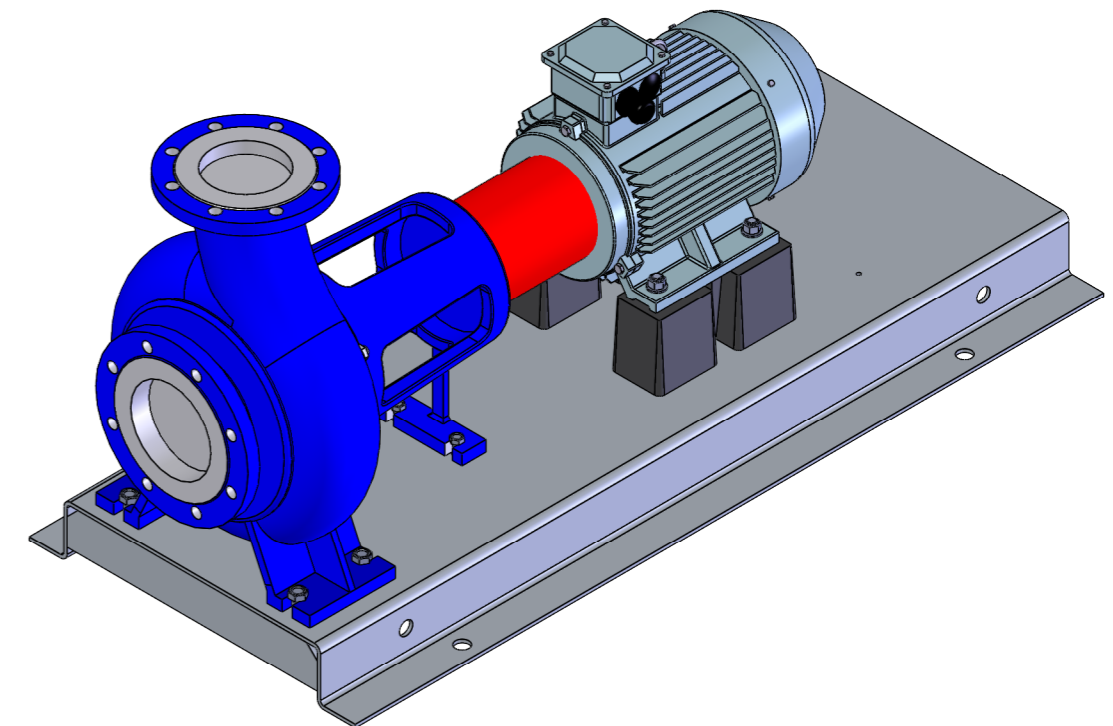

NHVe.125-250 [5,5 kW] n= 1000 obr/min

NHVe.125-250	5,5kW/1000 rpm	 Grudziądz Ul. Droga Jeziorna 8
	132-6	