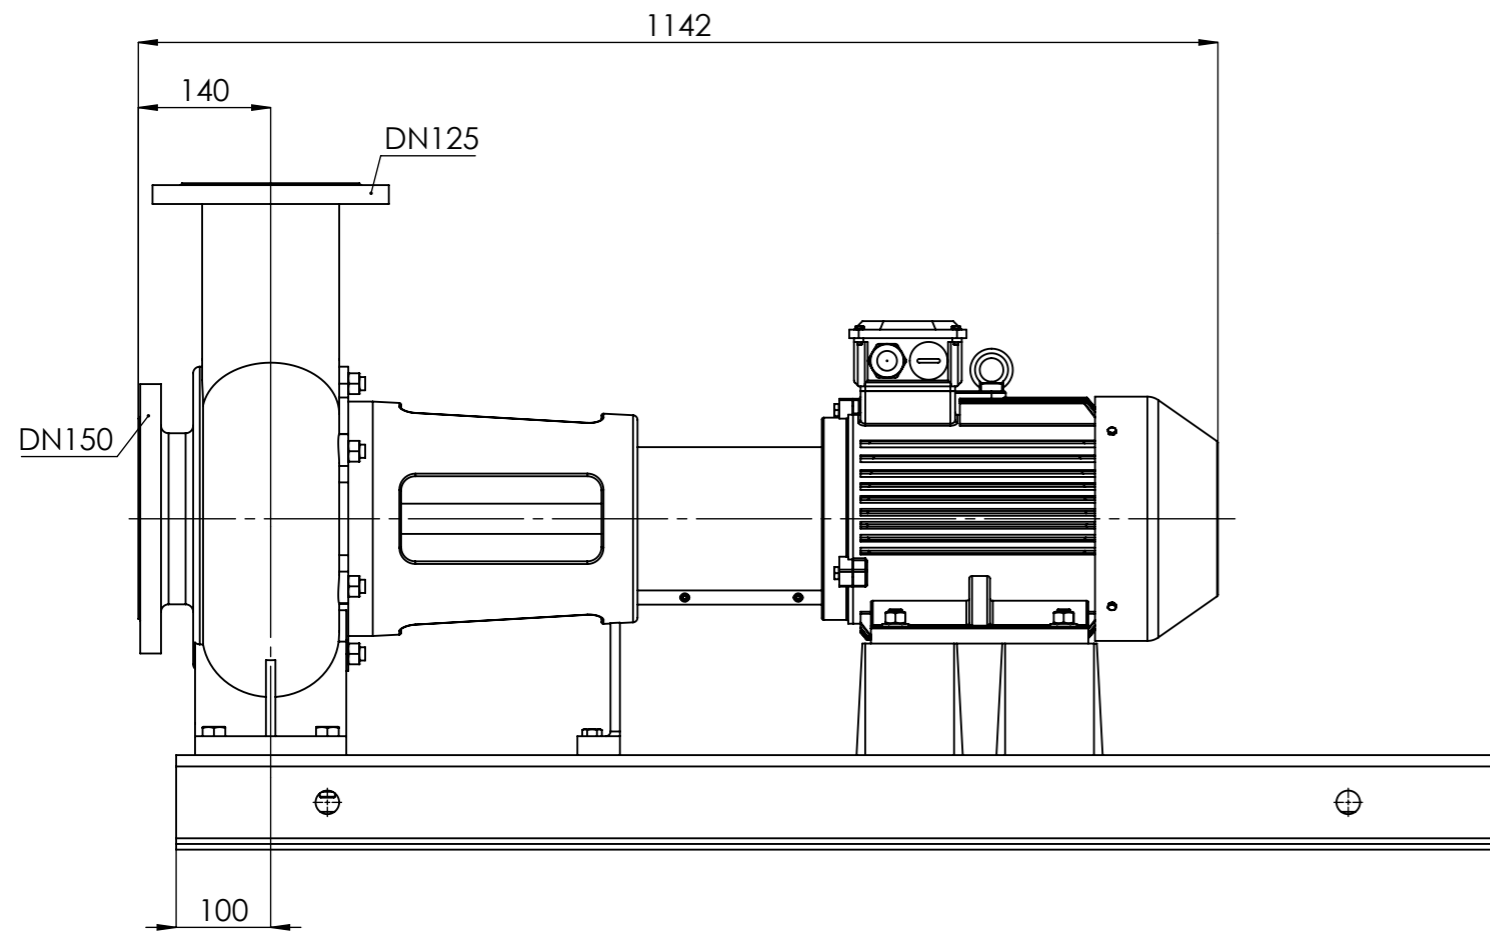

NHVe.125-250 [5,5 kW] n= 1000 obr/min

NHVe.125-250	5,5kW/1000 rpm	 Grudziądz Ul. Droga Jeziorna 8
	132-6	