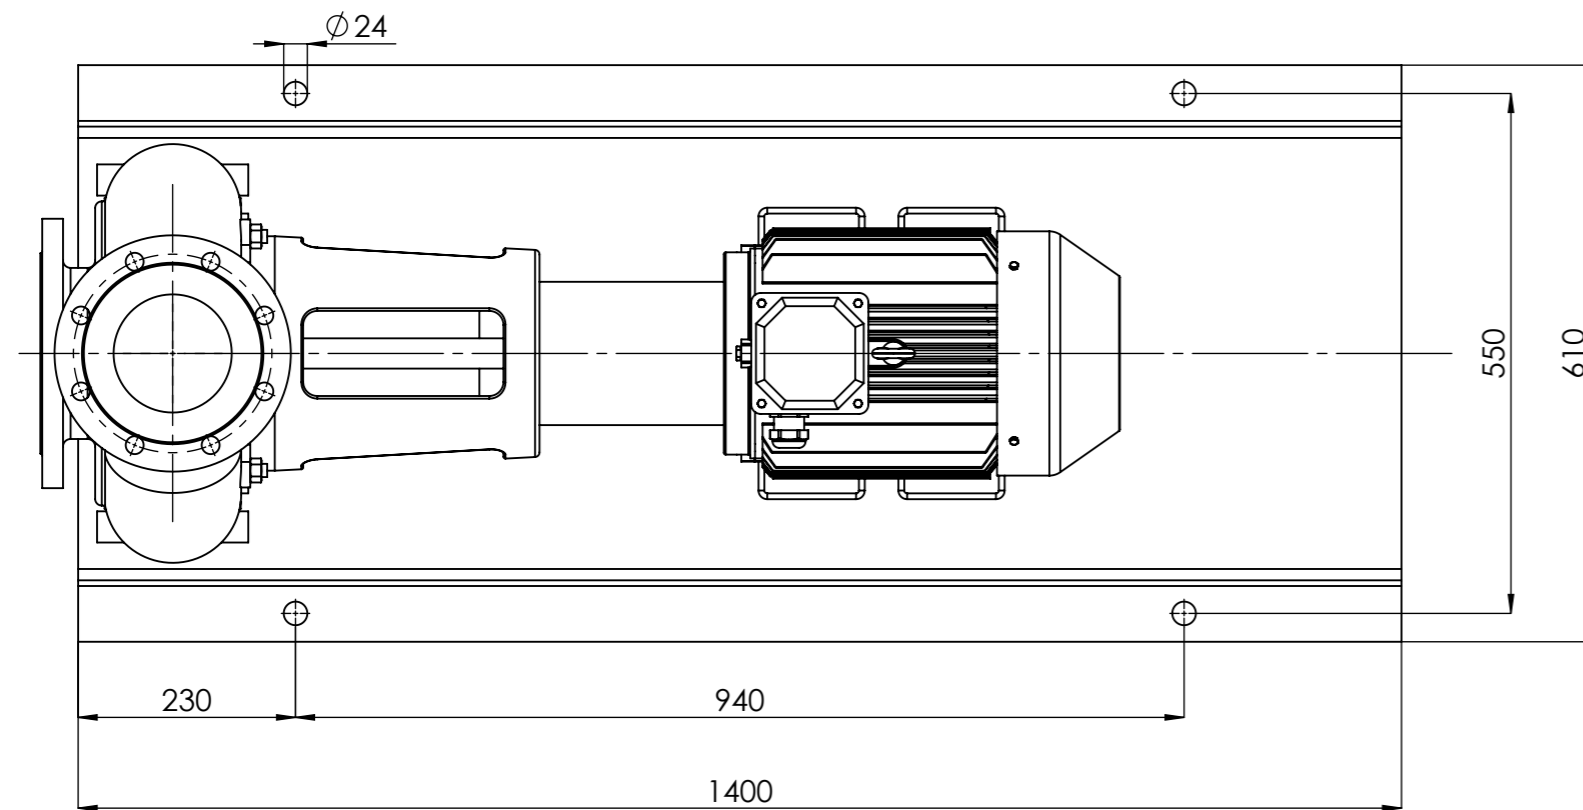

NHVe.125-250 [5,5 kW] n= 1000 obr/min

NHVe.125-250	5,5kW/1000 rpm	 Grudziądz Ul. Droga Jeziorna 8
	132-6	